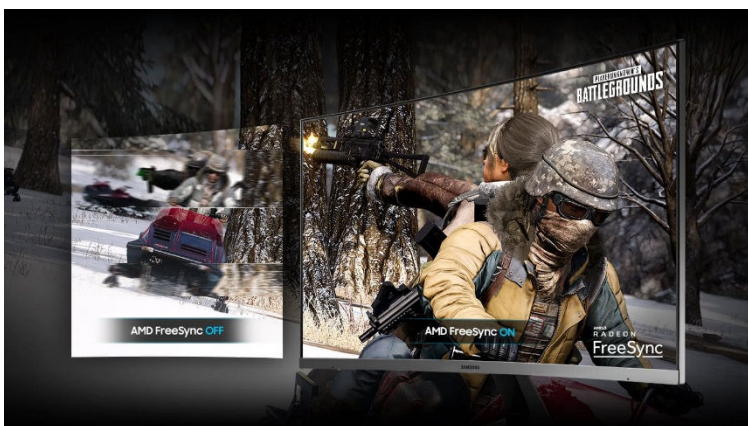

"C32R500FHM" מסך מחשב קעור בגודל 32 16:9

מעוקל 1500R שובה לב עוטף אותך פנימה ומשאיר אותך ממוקד ומפחית מאמץ עיניים.

עיצוב סופר חלק תחכום מוחלט במסך 32 קעור 3 צדדים כמעט ללא מסגרת ומעמד ה-Y מעניקים מראה סטייליסטי ומודרני

כל הפעולות ללא עיכוב

חווית אחרת עם טכנולוגית ה- AMD Free Sync שומרת על קצב ריענון של הכרטיס הגרפי של המסך לצפייה חלקה ללא ההפרעות. צפה בסרטים שחק משחקים בצורה החלקה ביותר ללא שום קיטועים.

כוח משחק נוסף Game Mode

מצב משחק נותן לך לשחק במצב האופטימלי והאידיאלי ביותר עם ניגודיות תמונה הנותנת לראות פרטים גם במצב חשוך ביותר. לא מחסיר שום פרט במשחק או בצפייה בסרט.

לראות את כל הפרטים

טכנולוגית VA Panel החדשה נותנת יחס ניגודיות של 3000:1 המספק שחורים עמוקים יותר, לבנים בהירים יותר וצבעים עשירים יותר כל סצנה נראית להפליא אפילו תמונות כהות מאוד או בהירות מאוד נראות צלולות על המסך.

- זוויות צפייה של 178 מעלות - יישור הפאנל האנכי של הצג הקעור מייעל את חוויית הצפייה בכל מצב וממזער עיוות תמונה
- בהירות מסך של 250 cd/m² המסייעת בייצור תמונות חיות עם שחור עמוק יותר, לבן טהור וצבעים חיים
- פאנל מקצועי VA, מעניק תחושת עומק, וגורם לצופים ליהנות מחוויה פנורמית ומעניק למסך אפקט דומה לתלת מימד.
- Game Mode הייחודי משמש למיטוב התמונה ואיכותה לרמה מקסימלית הנדרשת למשחקי מחשב