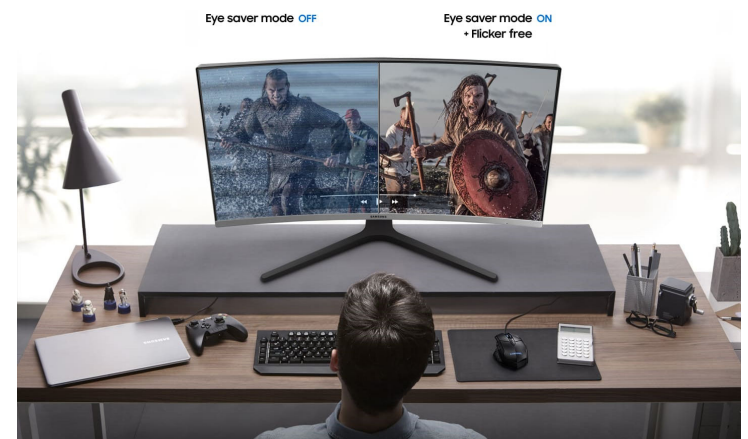

"C32R500FHM" מסך מחשב קעור בגודל 32 16:9

מעוקל 1500R שובה לב עוטף אותך פנימה ומשאיר אותך ממוקד ומפחית מאמץ עיניים.

עיצוב סופר חלק תחכום מוחלט במסך 32 קעור 3 צדדים כמעט ללא מסגרת ומעמד ה-Y מעניקים מראה סטייליסטי ומודרני

מצב משחק נותן לך לשחק במצב האופטימלי והאידיאלי ביותר עם ניגודיות תמונה הנותנת לראות פרטים גם במצב חשוך ביותר. לא מחסיר שום פרט במשחק או בצפייה בסרט.

לראות את כל הפרטים

טכנולוגית VA Panel החדשה נותנת יחס ניגודיות של 3000:1 המספק שחורים עמוקים יותר, לבנים בהירים יותר וצבעים עשירים יותר כל סצנה נראית להפליא אפילו תמונות כהות מאוד או בהירות מאוד נראות צלולות על המסך.

נוחות ממוקדת Flicker Free

טכנולוגית ה- Flicker Free שומרת על העיניים מפחיתה את העייפות והעיצבון בעיניים בצפייה ממושכת במסך מצב זה ממזער את האור הכחול שנפלט העיניים שלך נשארות נינוחות.

התחבר ליותר

עם יציאות HDMI ו D-sub - ניתן לחבר התקנים מרובים ישר לצג שלך כדי לקבל גמישות מלאה. כעת, סביבת המחשב שלך נוחה עוד יותר עם אפשרויות קלט נוספות

- זוויות צפייה של 178 מעלות - יישור הפאנל האנכי של הצג הקעור מייעל את חוויית הצפייה בכל מצב וממזער עיוות תמונה
- בהירות מסך של 250 cd/m² המסייעת בייצור תמונות חיות עם שחור עמוק יותר, לבן טהור וצבעים חיים
- פאנל מקצועי VA, מעניק תחושת עומק, וגורם לצופים ליהנות מחוויה פנורמית ומעניק למסך אפקט דומה לתלת מימד.
- Game Mode הייחודי משמש למיטוב התמונה ואיכותה לרמה מקסימלית הנדרשת למשחקי מחשב