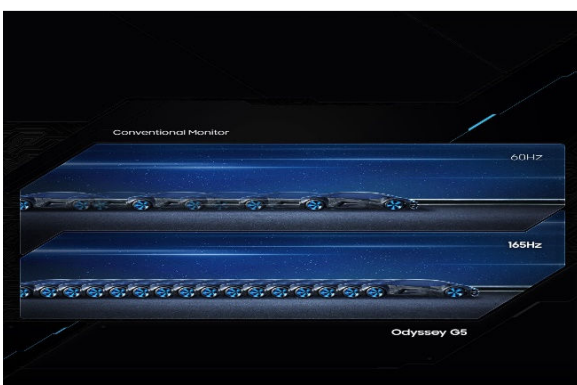

מסך מחשב לגיימרים קעור C34G55TWW Ultra-WQHD

ללכת מעבר למצופה

1000R הוא הקצה החדש של טכנולוגיית המסך קעור תואם את קווי המתאר של העין האנושית לריאליזם שאי אפשר לתאר.

קעור - 1000R

סצנות עזות מתעטפות סביבך עוד יותר חזק, חווה את הרמה הבאה של המשחק כפי שלא ראית בעבר. תצוגת 1000R ממלאת את החזון ההיקפי שלך ומושכת אותך לתוך המשחק.

'R' הוא ראשי תיבות המייצג את רדיוס מעגלי. ככל שערך ה R-קטן יותר, העיקול עמוק יותר.

תצוגת אולטרה WQHD

גרפיקה דוחפת גבולות. רזולוציה של Ultra-WQHD מעניקה לך תצוגה מקיפה ורחבה של עולם המשחק שלך. התמונה מפורטת וחדה ביותר, התנסה בחוויית משחק אחרת עם תצוגה מלאה ביותר.

עיצוב עתידיני

עיצוב חדשני מסגרת דקה ממשק גיימינג פשוט נראה טוב.

מפרט טכני	C34G55TWWW
גודל מסך	34" (21:9)
קעור	1000R
סוג פנל	VA
בהירות	250cd/m2 (Typical)
ניגודיות	2500:1
רזולוציה	WQHD (3440 x 1440)
זמן תגובה	1ms (GTG)
זווית צפייה	178°/178°
קצב ריענון	165Hz
חיבורים	1 x HDMI v-2 , 1 x DP v-1.4 , 1 x Headphone
מתאם חשמל	חיצוני
תכונות	FreeSync Premium Pro, Eye Saver Mode, Flicker Free, Black Equalizer Windows Certification, Low Input Lag Mode Screen Size Optimize ,Off Timer Plus ,Refresh Rate Optimizer, Super Arena Gaming UX ,PBP