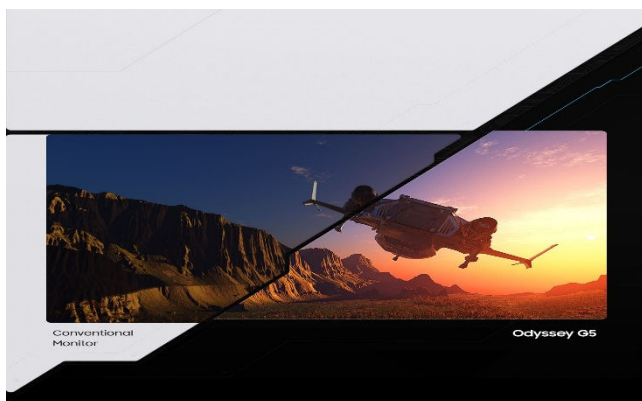

HDR אמתי

גרפיקה מעוררת השראה עם HDR10. קלידוסקופ של גוונים מעורר סצנות של משחק לחיים. לחשוף את הסודות המסתתרים בצללים בשחור כהה עמוק, לבנים זוהרים, ורזולוציה מפורטת להפליא.