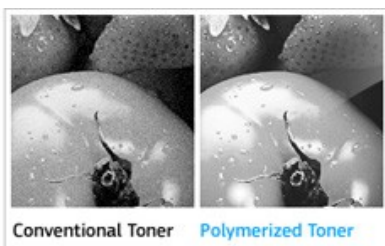

7" Color Touch Screen Panel

מתכלים

- ✓ טונר שחור לכ-25,000 דף (בכיסוי 5%) (טונר לא כולל וייש להזמין בנפרד)
- ✓ יחידת פיתוח ל-100,000 דף בממוצע
- ✓ מיכל עודפים לכ 100,000 דף (בכיסוי 5%)

אופציות להרחבה

- ✓ יחידת 2 מגירות עד 520 דף כל אחת (CLX-PFP100)
- ✓ יחידת ארונית (CLX-DSK20T)
- ✓ פנישר 2 תאים כולל מיון והידוק 50 דף (CLX-FIN50S)
- ✓ מגש מפריד Job Separator (CLX-JST100)
- ✓ דיסק קשיח 320GB לשיפור יכולות המכשיר (CLX-HDK471)
- ✓ ערכת סיכות (3 בקופסא) לפינישר (SCX-STP000)
- ✓ כרטיס פקס במהירות 33,600, ו-500 זיכרונות (CLX-FAX160)
- ✓ ממשק חיבור למתקן מטבעות (CLX-KIT10F)