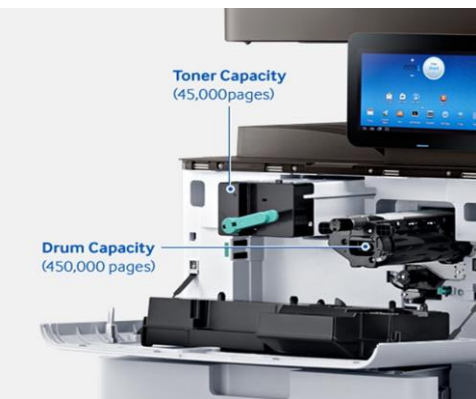

## משולב לייזר שחור/לבן A3 מסדרת MX7 דגם Xpress SL-K7500LX

- ### תכונות עיקריות
- ✓ מהירות הדפסה 50 דפי A4 לדקה
  - ✓ מערכת הפעלה אנדרואיד ידידותית למשתמש ממש כמו הסמרטפון שלכם!
  - ✓ טכנולוגיית XOA המאפשרת הטמעת אפליקציות מגוונות של סמסונג ובקר פנימי
  - ✓ מהירות סריקה – עד 160 דפי A4 לדקה ב-300dpi, סורק כפול לסריקה דו-צדדית במעבר אחד
  - ✓ מעבד – 1.5GHz Quad Core
  - ✓ זיכרון פנימי 6GB DDR3 (2GB עבור מערכת ההפעלה אנדרואיד)
  - ✓ דיסק קשיח מובנה 320GB
  - ✓ מסך תצוגה LCD צבעוני בגודל 10.1" לחיצי מגע
  - ✓ חיבור Ethernet 10/100/1000 Base Tx + USB 2.0
  - ✓ מהירות הדפסה לדף ראשון – 3.7 שניות
  - ✓ דופלקס מובנה להדפסה דו-צדדית
  - ✓ מזין מסמכים דו-צדדי לסריקה וצילום דו-צדדי של עד 100 דפי מקור
  - ✓ שליטה וניהול ברשת – SyncThru WebAdmin
  - ✓ תאימות מערכת הפעלה – Linux, Mac 10.6 ~ 10.10, Win XP/2003/Vista/2008/7/8/8.1/2012/10
  - ✓ תאימות הדפסה – Direct PDF, PS3, PCL6
  - ✓ עברית צרובה להדפסה מדוס באמולציית PCL (דרך הרשת בלבד) (עדכון תוכנה מהאתר)
  - ✓ רזולוציית הדפסה – עד 9600x600 dpi, טכנולוגיית ReCP וטונר פולימרי (פרטים באתר)
  - ✓ סורק צבעוני לזיכרון HDD, USB, או לרשת: Email, FTP, SMB
  - ✓ רזולוציית סריקה – אופטי 600x600 dpi, מוגבר עד 4800x4800 dpi
  - ✓ דרייבר סורק TWAIN בחיבור מחשבים ברשת
  - ✓ צילום דו-צדדי, הגדלה/הקטנה – 25% - 400% (ממשטח הזכוכית), עד 9,999 עותקים
  - ✓ שקע USB לחיבור זיכרון Disk-On-Key לסריקה והדפסה
  - ✓ 2 מגירות נייר A4/A3 עד 520 דף כל מגירה 75 גרם (מקסימום 6,140 דף), מזין ידני – עד 100 דף
  - ✓ גודל נייר – 60 עד 325 גרם – A3/A4/B5/Letter/Legal
  - ✓ מגש יציאת נייר – 500 דף Face Down
  - ✓ החלפה קלה של מתכלים – טונר, תוף, מיכל עודפים
  - ✓ מידות (רוחב x עומק x גובה) – 585 x 670 x 1140 מ"מ (ללא אבזרים אופציונליים)
  - ✓ עומס עבודה מירבי לחודש – עד 200,000 דפים